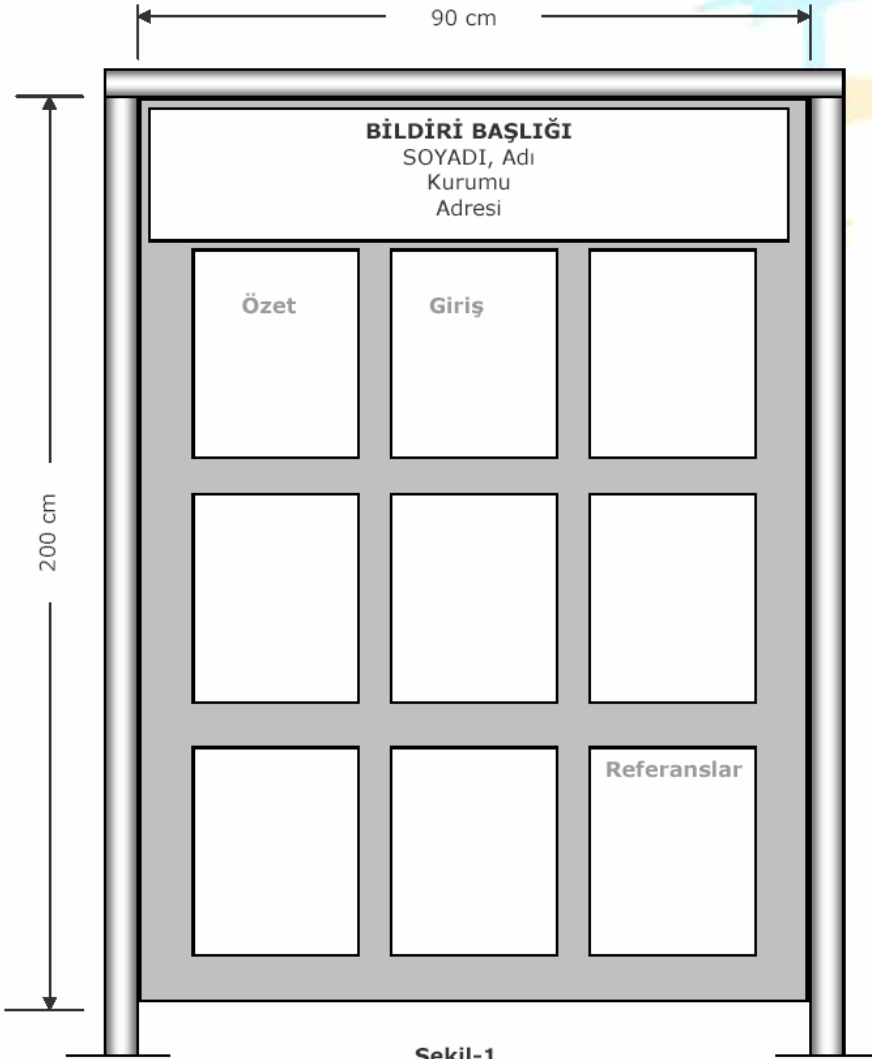

POSTER HAZIRLAMA KILAVUZU

Poster bildiriniz bildirimler kitabında yer alacak olup sözlü sunumlar ile aynı formatta basılacaktır. Tam metnizi web sitesinde yer alan bildiri yazım kılavuzuna göre hazırlayınız ve sisteme yükleyiniz.

Posterler 90cmx200cm boyutunda ayrılmış olan alanda sergilenecektir. Bildirinizi okunabilir büyüklükte, bu alana sığacak şekilde ayarlayınız. Mümkünse tek parça çıkış alınız. Eğer tek parça çıkış alamıyorsanız mutlaka bir zemin kartonu kullanarak parçalı halde hazırlayınız (Şekil-1). Poster alanında sergileyeceğiniz çalışmanızı;

Bildiri Başlığı - Özet - Giriş - Materyal ve Metod - Veriler - Sonuç - Tartışma - Referanslar

Sırasıyla ve başlıkları altında düzenleyiniz.

Şekil-1